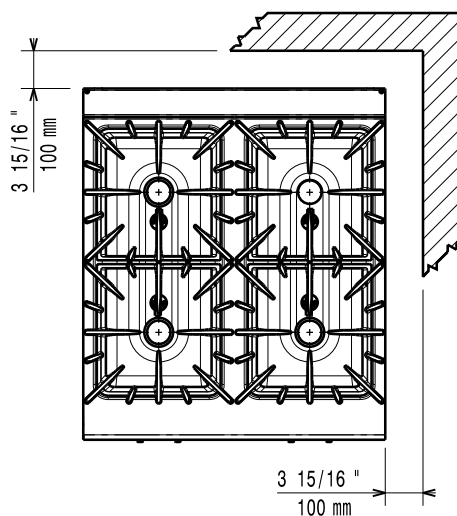

Gas

Gas, effekt:	391193 (E9GCTH4C00)	28 kW
Standardgasleverans		Natural Gas
Gastyp alternativ:		LPG; Town Gas
Gasintag:		1/2"
Natural gas - Pressure:		7" w.c. (17.4 mbar)

Viktig information

Effekt främre brännare:	5.5 - 5.5 kW
Effekt bakre brännare	5.5 - 7.5 kW
Bakre brännare mått - mm	Ø 60 Ø 100
Främre brännare mått - mm	Ø 60 Ø 60
Nettovikt:	79 kg
Fraktvikt:	69 kg
Frakthöjd:	540 mm
Fraktbredd:	1020 mm
Fraktdjup:	880 mm
Fraktvolym:	0.48 m³

If appliance is set up or next to or against temperature sensitive furniture or similar, a safety gap of approximately 150 mm should be maintained or some form of heat insulation fitted.

[NOT TRANSLATED]

N9CT