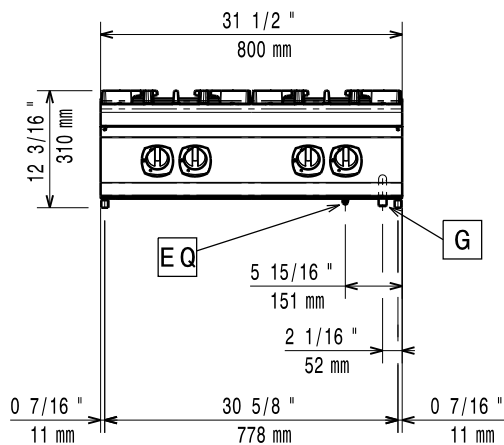

Front

G = Gasanslutning

Gas

Gas, effekt:	391193 (E9GCTH4C00)	28 kW
Standardgasleverans		Natural Gas
Gastyp alternativ:		LPG; Town Gas
Gasintag:		1/2"
Natural gas - Pressure:		7" w.c. (17.4 mbar)

Viktig information

Effekt främre brännare:	5.5 - 5.5 kW
Effekt bakre brännare	5.5 - 7.5 kW
Bakre brännare mått - mm	Ø 60 Ø 100
Främre brännare mått - mm	Ø 60 Ø 60
Nettovikt:	79 kg
Fraktvikt:	69 kg
Frakthöjd:	540 mm
Fraktbredd:	1020 mm
Fraktdjup:	880 mm
Fraktvolym:	0.48 m³

If appliance is set up or next to or against temperature sensitive furniture or similar, a safety gap of approximately 150 mm should be maintained or some form of heat insulation fitted.

[NOT TRANSLATED]

N9CT